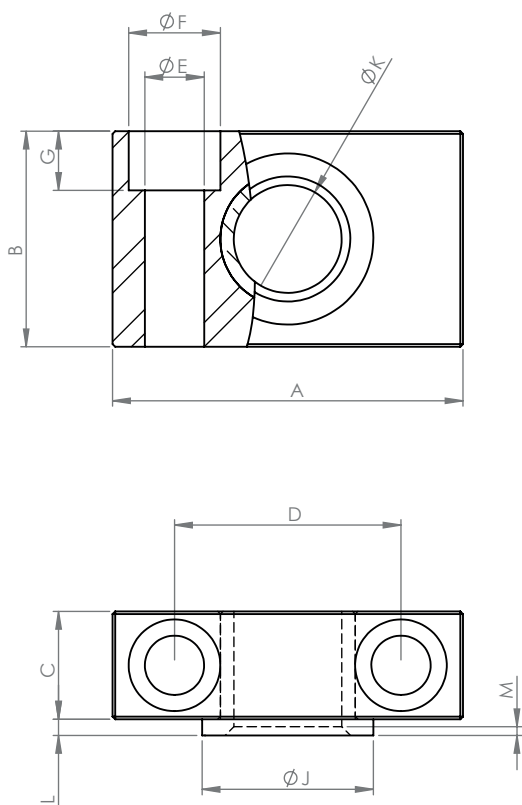

### Descrição do Produto

Disponíveis nos diâmetros Ø32, Ø40, Ø50, Ø63, Ø80, Ø100, Ø120 e Ø160.”

### DIMENSIONAL

Referência	DIÂMETROS	A	B	C	D	E	F	G	J	K	L	M
SPM032-01	Ø32	46	30	15	32	6,5	11	7	22,2	12	3	1,0x45°
SPM040-01	Ø40	55	36	18	36	9	14	9	25,4	16	3	1,6x45°
SPM040-01	Ø50	55	36	18	36	9	14	9	25,4	16	3	1,6x45°
SPM063-01	Ø63	65	40	20	40	11	17	11	31,75	20	3	1,6x45°
SPM063-01	Ø80	65	40	20	40	11	17	11	31,75	20	3	1,6x45°
SPM100-01	Ø100	75	50	25	50	13	19	13	38,1	25	3,5	2,0x45°
SPM100-01	Ø125	75	50	25	50	13	19	13	38,1	25	3,5	2,0x45°
SPM160-01	Ø160	92	60	35	60	17	25	17	44,45	32	5	2,5x45°